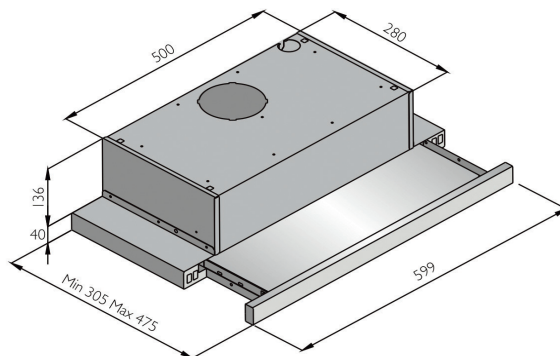

Technische Daten:

Luftleistung:	650 m ³ /h
Abluftstutzen:	Abgang Ø150 mm (Reduzierung 150/125 mm beiliegend)
Geräusch:	Min./Max. Normalbetrieb 50/70 dB(A)
Beleuchtung:	2 x 3W LED
Filterart:	Metallfilter (spülmaschinengeeignet)
Regelung:	3-Stufen-Elektronik mit 15 min. Nachlaufautomatik
Betriebsart:	Abluft / Umluft (siehe Zubehör)

AKTIONS - Flachschild

Flachschild SL 60

Edelstahl-Blende (abschraubbar)
einfacher Tiefenausgleich

SL 60 cm € 229

<u>Nachkaufbares Sonderzubehör:</u>	
Aktivkohlefilter KF 100 (1 Paar)	€ 39
Umluftgitter (Anschluss rund Ø125 mm)	€ 18

Technische Daten:

Luftleistung:	580 m ³ /h
Abluftstutzen:	Abgang Ø125 mm
Geräusch:	Min./Max. Normalbetrieb 57/68 dB(A)
Motor:	2 Motoren
Beleuchtung:	2 x 2 W LED
Filterart:	Metallfilter (spülmaschinengeeignet)
Regelung:	3 - stufig (Wippenschalter)
Betriebsart:	Abluft / Umluft (siehe Zubehör)