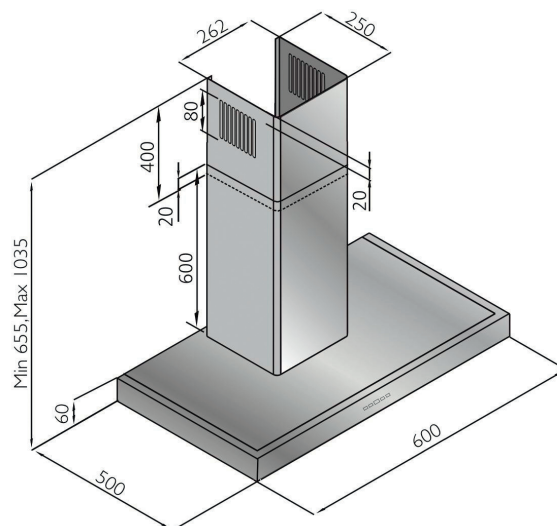

Technische Daten:

Luftleistung:	650 m ³ /h
Abluftstutzen:	Abgang Ø150 mm (Reduzierung 150/125 mm beiliegend)
Geräusch:	Min./Max. Normalbetrieb 50/70 dB(A)
Beleuchtung:	2 x 3W LED
Filterart:	Metallfilter (spülmaschinengeeignet)
Regelung:	3-Stufen-Elektronik mit 15 min. Nachlaufautomatik
Betriebsart:	Abluft / Umluft (siehe Zubehör)

AKTIONS - Flachschild

Flachschild SL 60

Edelstahl-Blende (abschraubbar)
einfacher Tiefenausgleich

SL 60 cm € 229

<u>Nachkaufbares Sonderzubehör:</u>	
Aktivkohlefilter KF 100 (1 Paar)	€ 39
Umluftgitter (Anschluss rund Ø125 mm)	€ 18

Technische Daten:

Luftleistung:	580 m ³ /h
Abluftstutzen:	Abgang Ø125 mm
Geräusch:	Min./Max. Normalbetrieb 57/68 dB(A)
Motor:	2 Motoren
Beleuchtung:	2 x 2 W LED
Filterart:	Metallfilter (spülmaschinengeeignet)
Regelung:	3 - stufig (Wippenschalter)
Betriebsart:	Abluft / Umluft (siehe Zubehör)