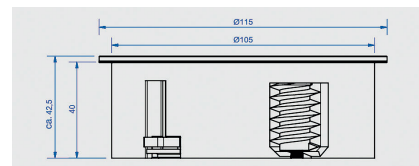

## Steckdosenelement TWIST

**TWIST** Schwarz Matt

€ 169

- Steckdosenelement 2-fach für Einbau in Arbeitsplatte
- Bohrung Ø 105 mm
- Einbautiefe 40 mm
- Befestigung über Spanschrauben (auch von oben möglich)
- Anschlussleitung 2,5m