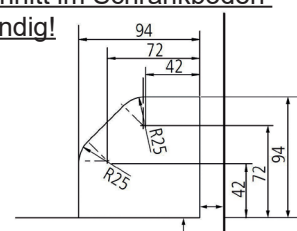

bei Montage im Hängeschrank Ausschnitt im Schrankboden notwendig!