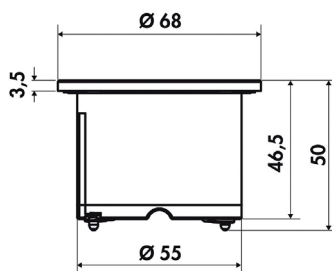

## Steckdosenelement TWIST

**TWIST** Schwarz Matt

€ 169

- Steckdosenelement 2-fach für Einbau in Arbeitsplatte
- Bohrung Ø 105 mm
- Einbautiefe 40 mm
- Befestigung über Spanschrauben (auch von oben möglich)
- Anschlussleitung 2,5m

## Einbausteckdose PIX

**PIX**

€ 69

- inkl. 3 Zierringe (Schwarz, Weiß und Edelstahl-Optik)
- Bohrung Ø 56 mm
- Anschlussleitung 2 m plus Montage-Stecker