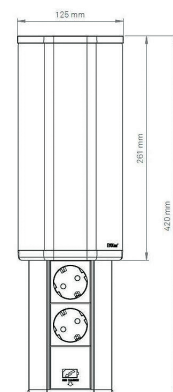

## Einbausteckdose PIX

**PIX**

€ 69

- inkl. 3 Zierringe (Schwarz, Weiß und Edelstahl-Optik)
- Bohrung Ø 56 mm
- Anschlussleitung 2 m plus Montage-Stecker

## EVOLINE V-Port

**V-Port** 2 x Steckdose + USB

€ 219

Montage unter oder im Hängeschrank möglich!

- Eck-Steckdosenelement mit Edelstahl-Blende
- 2-fach Steckdose plus USB Charger
- fährt auf Fingerdruck sanft nach unten heraus
- 2,5m Kabel mit extra flachem Stecker

bei Montage im Hängeschrank Ausschnitt im Schrankboden notwendig!

Wandstärke des Oberschranks