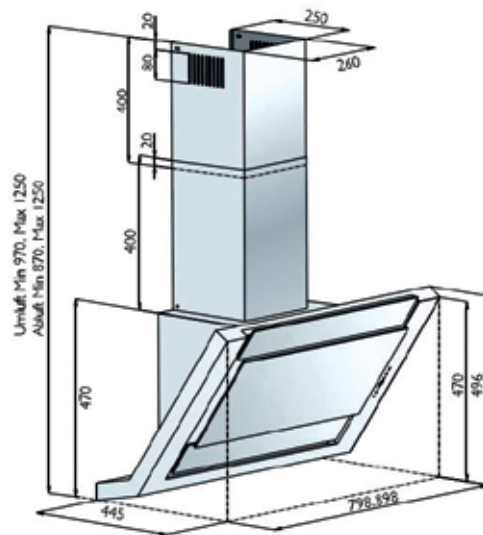

- Umschaltung mittels Schalter (seitlich am Schacht positioniert)
- Abluftanschluss kann über dem Modul nach hinten, oben oder seitlich nach links oder rechts geführt werden
- 2. Steckdose / Anschlussmöglichkeit notwendig
- Nachrüsten möglich (Voraussetzungen prüfen)
- optional Betrieb mit Fensterkontaktschalter möglich

I ACHTUNG! Nicht bei allen Modellen möglich (siehe Sonderzubehör jeweiliges Modell)

Wandhaube LIBERO Schwarz

Technische Daten:

Randabsaugung

Luftleistung:	800 m³/h
Abluftstutzen:	Abgang Ø150 mm (Reduzierung 150/125 mm beiliegend)
Motor:	extra leise
Beleuchtung:	4 x Power LED
Filterart:	Metallfilter (spülmaschinengeeignet)
Regelung:	5-Stufen-Elektronik mit 15 min. Nachlaufautomatik und Fernbedienung
Betriebsart:	Abluft / Umluft (siehe Zubehör)

Wandhaube LIBERO Weiß

Technische Daten:

Randabsaugung

Luftleistung:	800 m³/h
Abluftstutzen:	Abgang Ø150 mm (Reduzierung 150/125 mm beiliegend)
Motor:	extra leise
Beleuchtung:	4 x Power LED
Filterart:	Metallfilter (spülmaschinengeeignet)
Regelung:	5-Stufen-Elektronik mit 15 min. Nachlaufautomatik und Fernbedienung
Betriebsart:	Abluft / Umluft (siehe Zubehör)