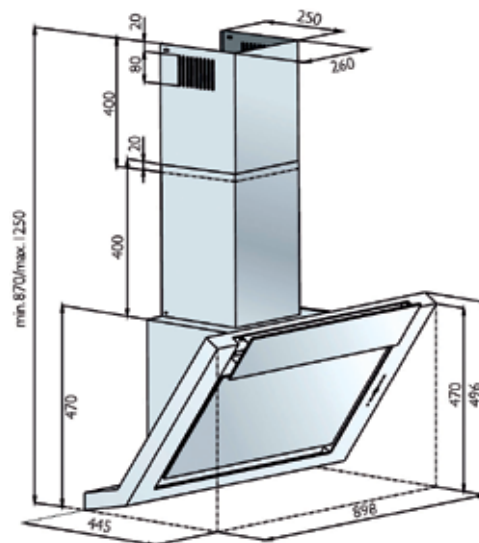

Technische Daten:

Randabsaugung

Luftleistung: 800 m³/h
 Abluftstutzen: Abgang Ø150 mm
 (Reduzierung 150/125 mm beiliegend)
 Motor: **extra leise**
 Beleuchtung: 4 x Power LED
 Filterart: Metallfilter (spülmaschinengeeignet)
 Regelung: 5-Stufen-Elektronik mit 15 min.
 Nachlaufautomatik und **Fernbedienung**
 Betriebsart: Abluft / Umluft (siehe Zubehör)