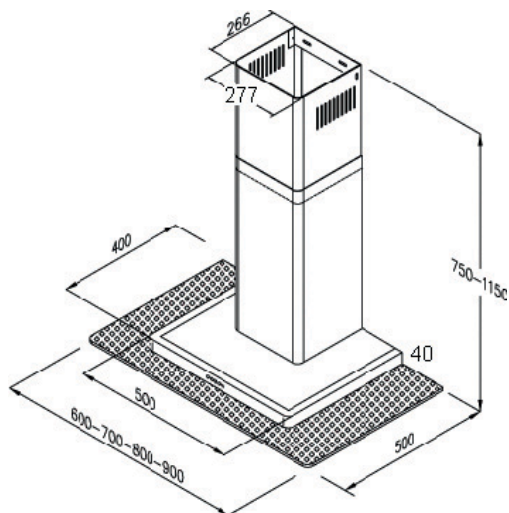

Technische Daten:

Luftleistung:	750 m³/h
Abluftstutzen:	Abgang Ø150 mm Rückstauklappe
Motor:	extra leise
Beleuchtung:	2 x 20 W Halogen
Filterart:	Metallfilter (spülmaschinengeeignet)
Regelung:	6-Stufen-Elektronik mit 15 min. Nachlaufautomatik
Betriebsart:	Abluft / Umluft (siehe Zubehör)