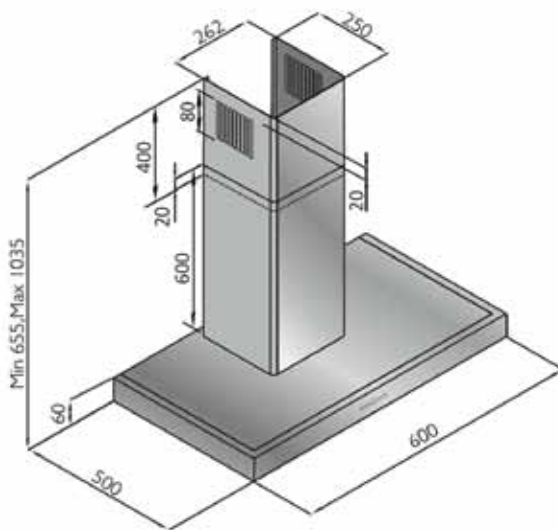

B

Technische Daten:

Luftleistung:	500 m³/h
Abluftstutzen:	Abgang Ø150 mm (Reduzierung 150/125 mm beiliegend)
Motor:	leise
Beleuchtung:	2 x 50 W Halogen
Filterart:	Metallfilter (spülmaschinengeeignet)
Regelung:	3-Stufen-Elektronik mit 15 min. Nachlaufautomatik
Betriebsart:	Abluft / Umluft (siehe Zubehör)