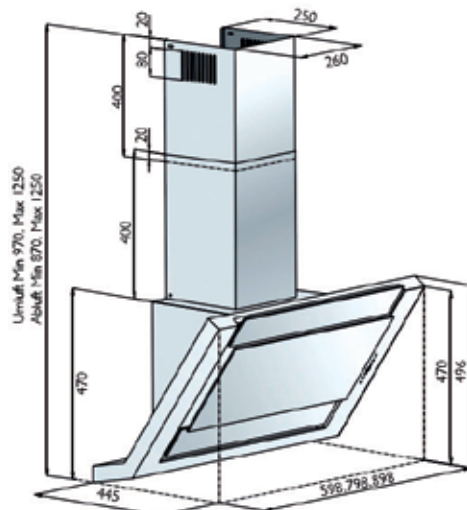

Technische Daten:

Randabsaugung

Luftleistung:	800 m³/h
Abluftstutzen:	Abgang Ø150 mm (Reduzierung 150/125 mm beiliegend)
Motor:	extra leise
Beleuchtung:	4 x Power LED
Filterart:	Metallfilter (spülmaschinengeeignet)
Regelung:	5-Stufen-Elektronik mit 15 min. Nachlaufautomatik und Fernbedienung
Betriebsart:	Abluft / Umluft (siehe Zubehör)

LIBERO 90 cm ed. Glas weiß	€ 1.290
LIBERO 80 cm ed. Glas weiß	€ 1.290
LIBERO 60 cm ed. Glas weiß	€ 1.250

<u>Nachkaufbares Sonderzubehör:</u>	
Aktivkohlefilter KF 100 (1 Paar)	€ 39
Abluftstutzen Ø150 mm mit Rückstauklappe AST150	€ 22
Umluftblech	€ 39
Umluftabdeckung edelstahl (zur Montage ohne Schacht)	€ 39
DA-5-Jahres-Garantie (Fixpreis!)	€ 24
Vario Switch Set	€ 599