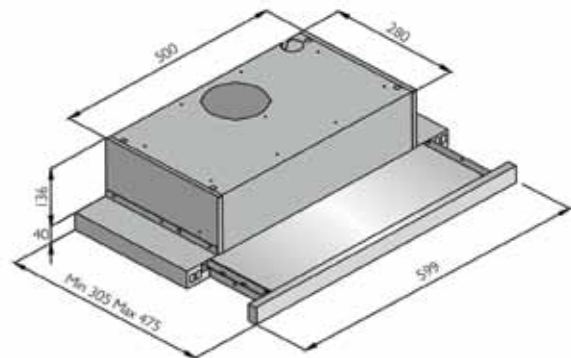

Technische Daten:

Luftleistung:	550 m³/h
Abluftstutzen:	Abgang Ø125 mm
Motor:	2 Motoren
Beleuchtung:	2 x 28 W Halogen Eco
Filterart:	Metallfilter (spülmaschinengeeignet)
Regelung:	3 - stufig (Wippenschalter)
Betriebsart:	Abluft / Umluft (siehe Zubehör)