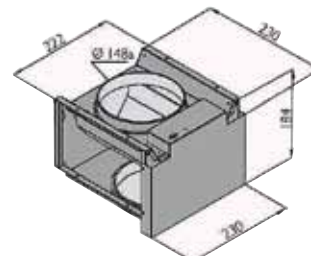

UMLUFT oder ABLUFT? BEIDES !!

VARIO SWITCH **NEU**

I VARIO SWITCH SET

€ 599

Lieferumfang:

- Vario Switch Modul
- Innenschacht mit Schalter
- 2 x Aktivkohlefilter inkl. Seitenadapter f. Schacht

Technische Daten: