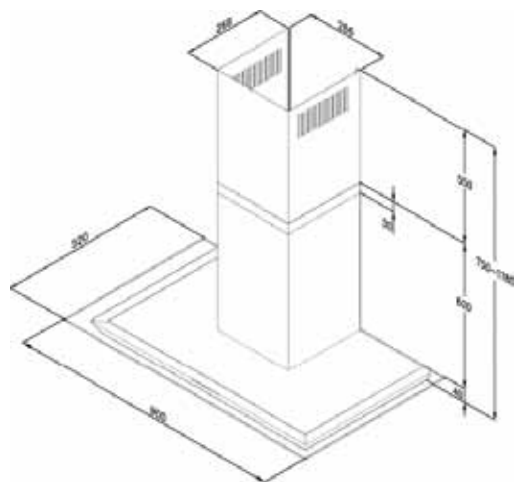

Technische Daten:

Randabsaugung

Luftleistung: 750 m³/h
Abluftstutzen: Abgang Ø150 mm
Rückstauklappe
Motor: extra leise
Beleuchtung: 2 x 20 W Halogen
Filterart: Metallfilter (spülmaschinengeeignet)
Regelung: 6-Stufen-Elektronik mit 15 min. Nachlaufautomatik
Betriebsart: Abluft / Umluft (siehe Zubehör)