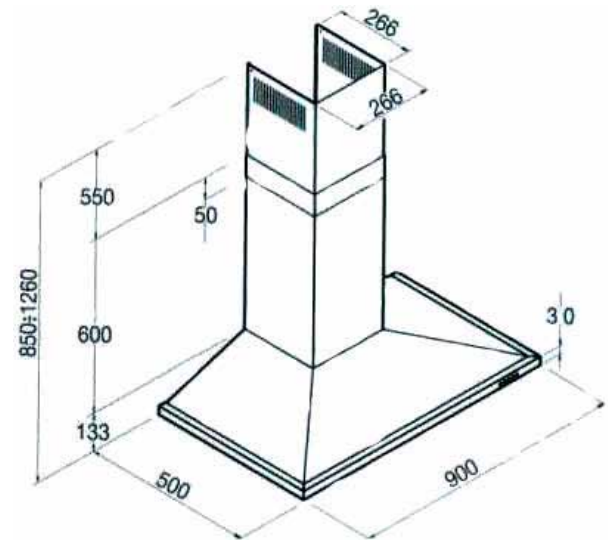

€ 24

Technische Daten:

Optik:	sehr niedriger Korpus (Optik)!
Luftleistung:	500 m ³ /h
Abluftstutzen:	Abgang Ø150 mm Rückstauklappe
Motor:	1 Motor
Beleuchtung:	2 x 40 W Halogen
Filterart:	Metallfilter (spülmaschinengeeignet)
Regelung:	3-stufige-Druckknopfschaltung
Betriebsart:	Abluft / Umluft (siehe Zubehör)