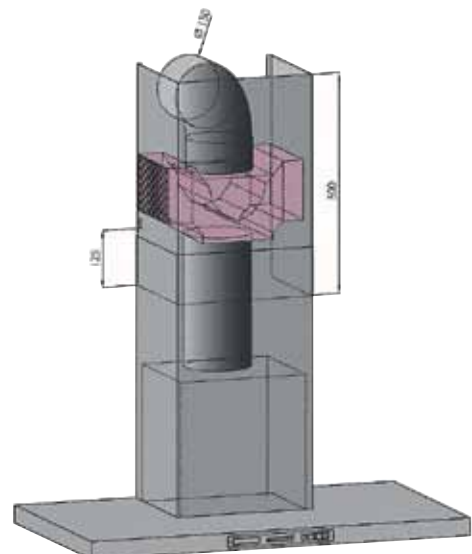

UMLUFT oder ABLUFT? BEIDES !!

VARIO SWITCH **NEU**

I VARIO SWITCH SET

€ 599

Lieferumfang:

- Vario Switch Modul
- Innenschacht mit Schalter
- 2 x Aktivkohlefilter inkl. Seitenadapter f. Schacht

Technische Daten:

- Umschaltung mittels Schalter (seitlich am Schacht positioniert)
- Abluftanschluss kann über dem Modul nach hinten, oben oder seitlich nach links oder rechts geführt werden
- 2. Steckdose / Anschlussmöglichkeit notwendig
- Nachrüsten möglich (Voraussetzungen prüfen)
- optional Betrieb mit Fensterkontaktschalter möglich

I ACHTUNG! Nicht bei allen Modellen möglich (siehe Sonderzubehör jeweiliges Modell)

Wandhaube LIBERO Schwarz

Technische Daten:

Randabsaugung

Luftleistung:	800 m³/h
Abluftstutzen:	Abgang Ø150 mm (Reduzierung 150/125 mm beiliegend)
Motor:	extra leise
Beleuchtung:	4 x Power LED
Filterart:	Metallfilter (spülmaschinengeeignet)
Regelung:	5-Stufen-Elektronik mit 15 min. Nachlaufautomatik und Fernbedienung
Betriebsart:	Abluft / Umluft (siehe Zubehör)