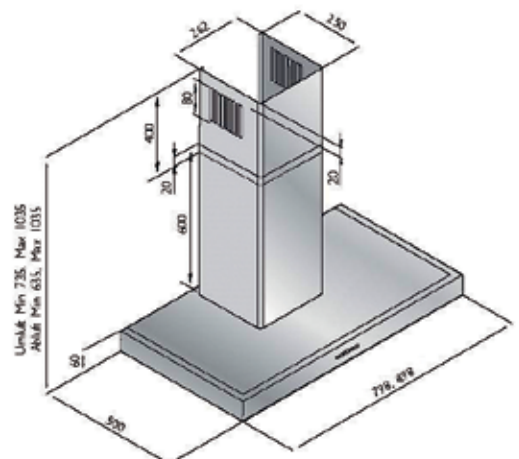

Wandhaube LUXOR 90

Technische Daten:

Randabsaugung

Luftleistung:	800 m³/h
Abluftstutzen:	Abgang Ø150 mm (Reduzierung 150/125 mm beiliegend)
Motor:	extra leise
Beleuchtung:	2 x 20 W Halogen
Filterart:	Metallfilter (spülmaschinengeeignet)
Regelung:	5-Stufen-Elektronik mit 15 min. Nachlaufautomatik
Betriebsart:	Abluft / Umluft (siehe Zubehör)

LUXOR 90 cm ed.

€ 699

Nachkaufbares Sonderzubehör:

Aktivkohlefilter KF 300	€ 45
Abluftstutzen Ø150 mm mit Rückstauklappe AST150	€ 22
Umluftblech	€ 39
DA-5-Jahres-Garantie (Fixpreis!)	€ 24
Vario Switch Set	€ 599

Wandhaube LUXOR 80

Technische Daten:

Randabsaugung

Luftleistung:	800 m³/h
Abluftstutzen:	Abgang Ø150 mm (Reduzierung 150/125 mm beiliegend)
Motor:	extra leise
Beleuchtung:	2 x 20 W Halogen
Filterart:	Metallfilter (spülmaschinengeeignet)
Regelung:	5-Stufen-Elektronik mit 15 min. Nachlaufautomatik
Betriebsart:	Abluft / Umluft (siehe Zubehör)

LUXOR 80 cm ed.

€ 699

Nachkaufbares Sonderzubehör:

Aktivkohlefilter KF 300	€ 45
Abluftstutzen Ø150 mm mit Rückstauklappe AST150	€ 22
Umluftblech	€ 39
DA-5-Jahres-Garantie (Fixpreis!)	€ 24
Vario Switch Set	€ 599