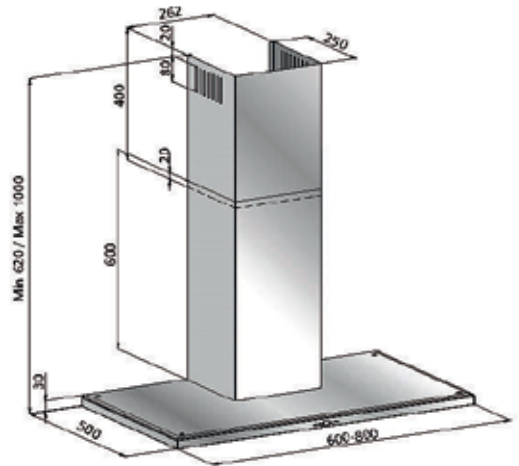

reddot design award
winner 2011

2011

product
design
award

2011

German
Design Award
2012
NOMINEE

Technische Daten:

Luftleistung: 800 m³/h
Abluftstutzen: Abgang Ø150 mm
(Reduzierung 150/125 mm beiliegend)
Motor: extra leise
Beleuchtung: 2 x 20 W Halogen
Filterart: Metallfilter (spülmaschinengeeignet)
Regelung: 5-Stufen-Elektronik mit 15 min. Nachlaufautomatik
Betriebsart: Abluft / Umluft (siehe Zubehör)