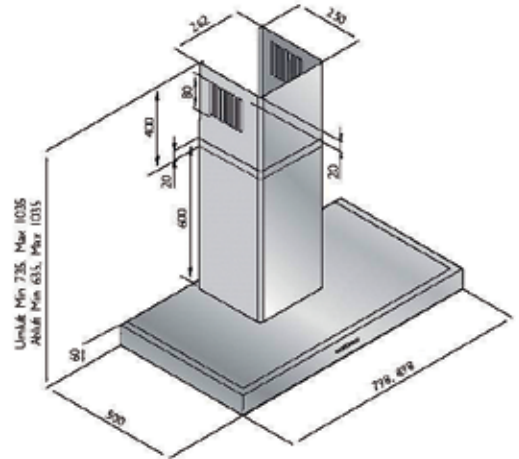

Wandhaube LUXOR 90

Technische Daten:

Randabsaugung

Luftleistung:	800 m³/h
Abluftstutzen:	Abgang Ø150 mm (Reduzierung 150/125 mm beiliegend)
Motor:	extra leise
Beleuchtung:	2 x 20 W Halogen
Filterart:	Metallfilter (spülmaschinengeeignet)
Regelung:	5-Stufen-Elektronik mit 15 min. Nachlaufautomatik
Betriebsart:	Abluft / Umluft (siehe Zubehör)

LUXOR 90 cm ed.

€ 699

Nachkaufbares Sonderzubehör:

Aktivkohlefilter KF 300	€ 45
Abluftstutzen Ø150 mm mit Rückstauklappe AST150	€ 22
Umluftblech	€ 39
DA-5-Jahres-Garantie (Fixpreis!)	€ 24
Vario Switch Set	€ 599

Wandhaube LUXOR 80

Technische Daten:

Randabsaugung

Luftleistung:	800 m³/h
Abluftstutzen:	Abgang Ø150 mm (Reduzierung 150/125 mm beiliegend)
Motor:	extra leise
Beleuchtung:	2 x 20 W Halogen
Filterart:	Metallfilter (spülmaschinengeeignet)
Regelung:	5-Stufen-Elektronik mit 15 min. Nachlaufautomatik
Betriebsart:	Abluft / Umluft (siehe Zubehör)

LUXOR 80 cm ed.

€ 699

Nachkaufbares Sonderzubehör:

Aktivkohlefilter KF 300	€ 45
Abluftstutzen Ø150 mm mit Rückstauklappe AST150	€ 22
Umluftblech	€ 39
DA-5-Jahres-Garantie (Fixpreis!)	€ 24
Vario Switch Set	€ 599